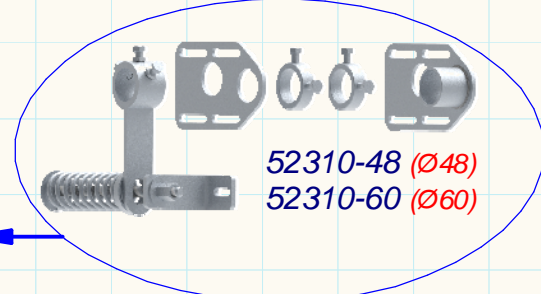

DURO - FLEX®

P-1

-30°C/ +70°C

L1	L2	L3	Ø	A	€	B	€
400	350	1000	48	12510-350		12520-350	
500	400	1000		12510-400		12520-400	
650	450	1200		12510-450		12520-450	
650	500	1200		12510-500		12520-500	
800	600	1300		12510-600		12520-600	
800	650	1300		12510-650		12520-650	
1000	700	1500		12510-700		12520-700	
1000	800	1500		12510-800		12520-800	
1200	900	1700		12510-900		12520-900	
1200	1000	1700		12510-1000		12520-1000	
1400	1100	1900	60	12510-1100		12520-1100	
1400	1200	1900	60	12510-1200		12520-1200	
1500	1300	2100	60	12510-1300		12520-1300	

dimension in mm

www.duro-flex.eu

DURO - FLEX®

P-1

ENDE / WEAR LINE /
LIMIT D'USURE / FINE

dimension in mm

www.duro-flex.eu