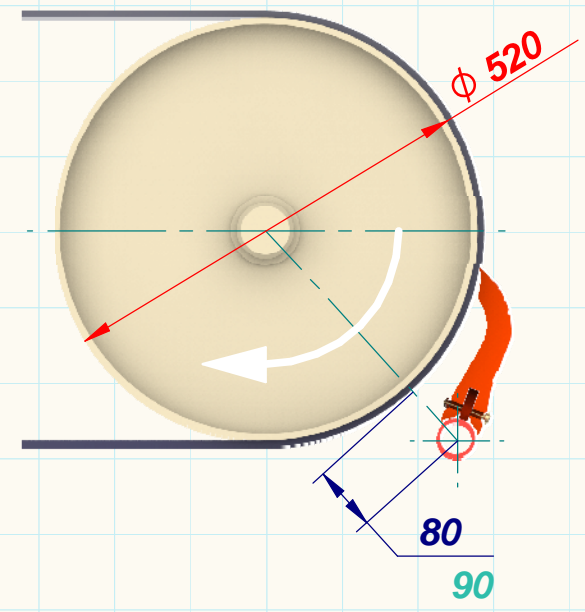

DURO - FLEX®

P-1

-30°C/ +70°C

L1	L2	L3	Ø	A	€	B	€
400	350	1000	48	12510-350		12520-350	
500	400	1000		12510-400		12520-400	
650	450	1200		12510-450		12520-450	
650	500	1200		12510-500		12520-500	
800	600	1300		12510-600		12520-600	
800	650	1300		12510-650		12520-650	
1000	700	1500		12510-700		12520-700	
1000	800	1500		12510-800		12520-800	
1200	900	1700		12510-900		12520-900	
1200	1000	1700		12510-1000		12520-1000	
1400	1100	1900	60	12510-1100		12520-1100	
1400	1200	1900	60	12510-1200		12520-1200	
1500	1300	2100	60	12510-1300		12520-1300	

dimension in mm

www.duro-flex.eu

DURO - FLEX®

P-1

ENDE / WEAR LINE /
LIMIT D'USURE / FINE

dimension in mm

www.duro-flex.eu