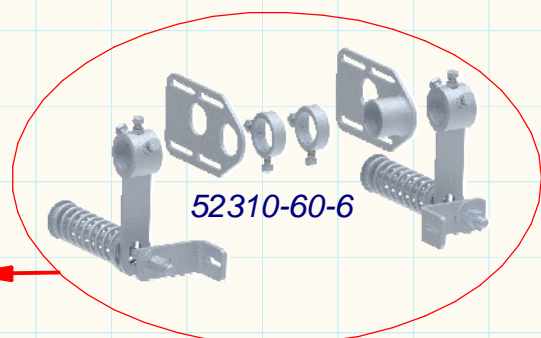

DURO - FLEX®

P-1

-30°C/ +70°C

L1	L2	L3	Ø	A	€	B	€
400	350	1000	48	12510-350		12520-350	
500	400	1000		12510-400		12520-400	
650	450	1200		12510-450		12520-450	
650	500	1200		12510-500		12520-500	
800	600	1300		12510-600		12520-600	
800	650	1300		12510-650		12520-650	
1000	700	1500		12510-700		12520-700	
1000	800	1500		12510-800		12520-800	
1200	900	1700		12510-900		12520-900	
1200	1000	1700		12510-1000		12520-1000	
1400	1100	1900	60	12510-1100		12520-1100	
1400	1200	1900	60	12510-1200		12520-1200	
1500	1300	2100	60	12510-1300		12520-1300	

dimension in mm

www.duro-flex.eu

DURO - FLEX®

P-1

ENDE / WEAR LINE /
LIMIT D'USURE / FINE

dimension in mm

www.duro-flex.eu