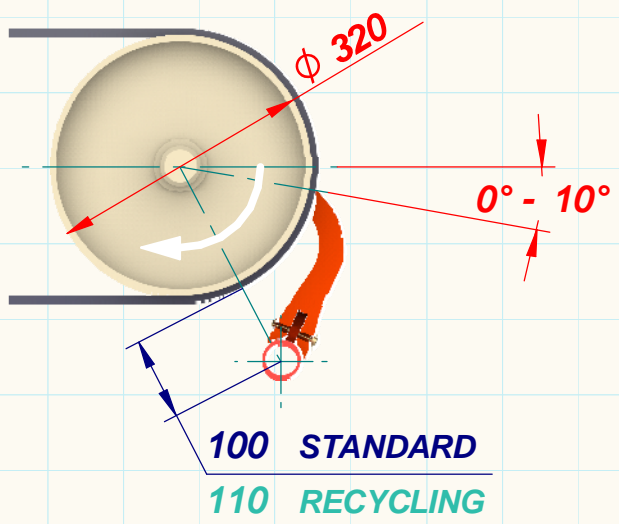

DURO - FLEX®

P-1

-30°C/ +70°C

L1	L2	L3	Ø	A	€	B	€
400	350	1000	48	12510-350		12520-350	
500	400	1000		12510-400		12520-400	
650	450	1200		12510-450		12520-450	
650	500	1200		12510-500		12520-500	
800	600	1300		12510-600		12520-600	
800	650	1300		12510-650		12520-650	
1000	700	1500		12510-700		12520-700	
1000	800	1500		12510-800		12520-800	
1200	900	1700		12510-900		12520-900	
1200	1000	1700		12510-1000		12520-1000	
1400	1100	1900	60	12510-1100		12520-1100	
1400	1200	1900	60	12510-1200		12520-1200	
1500	1300	2100	60	12510-1300		12520-1300	

dimension in mm

www.duro-flex.eu

DURO - FLEX®

P-1

ENDE / WEAR LINE /
LIMIT D'USURE / FINE

dimension in mm

www.duro-flex.eu