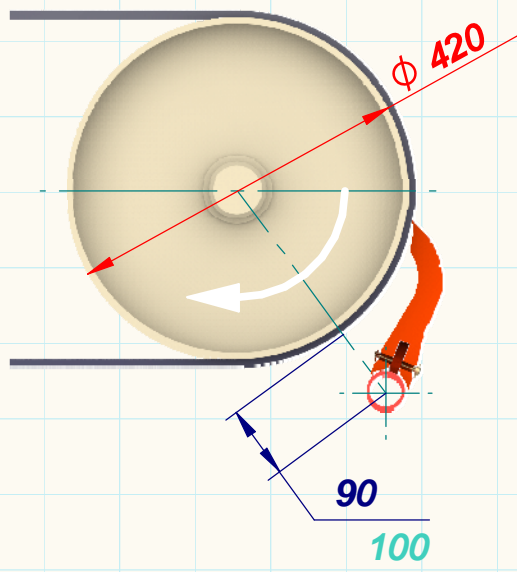

DURO - FLEX®

P-1

-30°C/ +70°C

L1	L2	L3	Ø	A	€	B	€
400	350	1000	48	12510-350		12520-350	
500	400	1000		12510-400		12520-400	
650	450	1200		12510-450		12520-450	
650	500	1200		12510-500		12520-500	
800	600	1300		12510-600		12520-600	
800	650	1300		12510-650		12520-650	
1000	700	1500		12510-700		12520-700	
1000	800	1500		12510-800		12520-800	
1200	900	1700		12510-900		12520-900	
1200	1000	1700		12510-1000		12520-1000	
1400	1100	1900	60	12510-1100		12520-1100	
1400	1200	1900	60	12510-1200		12520-1200	
1500	1300	2100	60	12510-1300		12520-1300	

dimension in mm

www.duro-flex.eu

DURO - FLEX®

P-1

ENDE / WEAR LINE /
LIMIT D'USURE / FINE

dimension in mm

www.duro-flex.eu