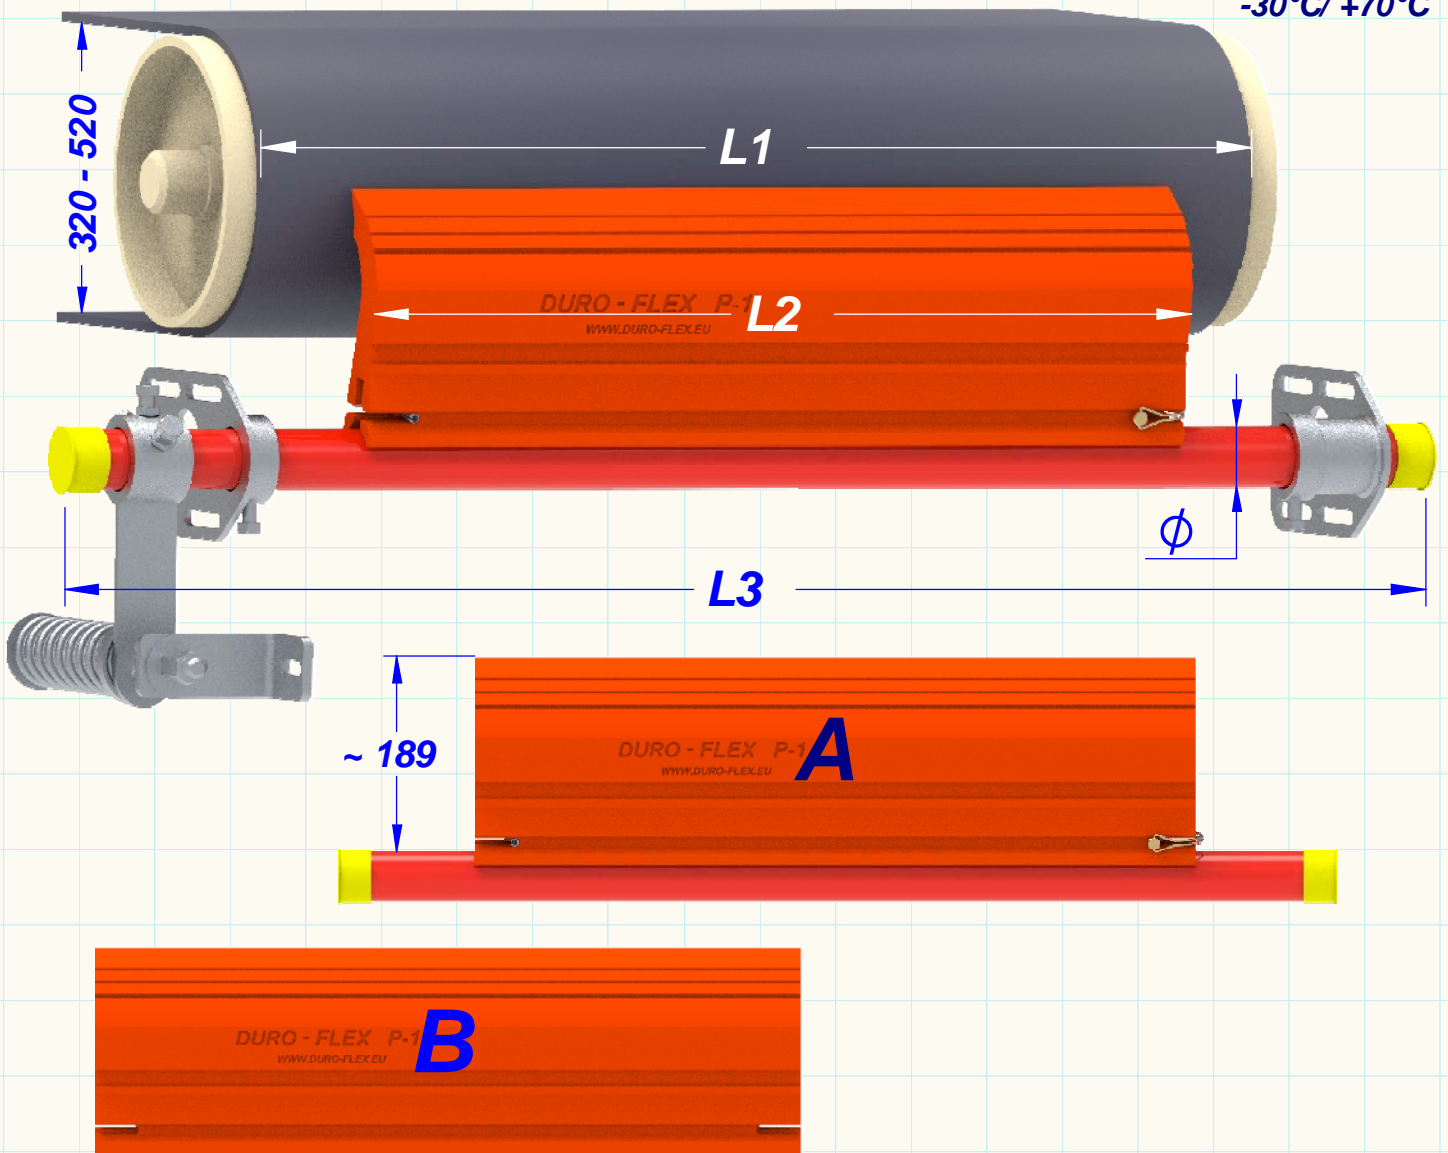

DURO - FLEX®

P-1

-30°C/ +70°C

L1	L2	L3	Ø	A	€	B	€
400	350	1000	48	12510-350		12520-350	
500	400	1000		12510-400		12520-400	
650	450	1200		12510-450		12520-450	
650	500	1200		12510-500		12520-500	
800	600	1300		12510-600		12520-600	
800	650	1300		12510-650		12520-650	
1000	700	1500		12510-700		12520-700	
1000	800	1500		12510-800		12520-800	
1200	900	1700		12510-900		12520-900	
1200	1000	1700		12510-1000		12520-1000	
1400	1100	1900	60	12510-1100		12520-1100	
1400	1200	1900	60	12510-1200		12520-1200	
1500	1300	2100	60	12510-1300		12520-1300	

dimension in mm

www.duro-flex.eu

DURO - FLEX®

P-1

ENDE / WEAR LINE /
LIMIT D'USURE / FINE

dimension in mm

www.duro-flex.eu